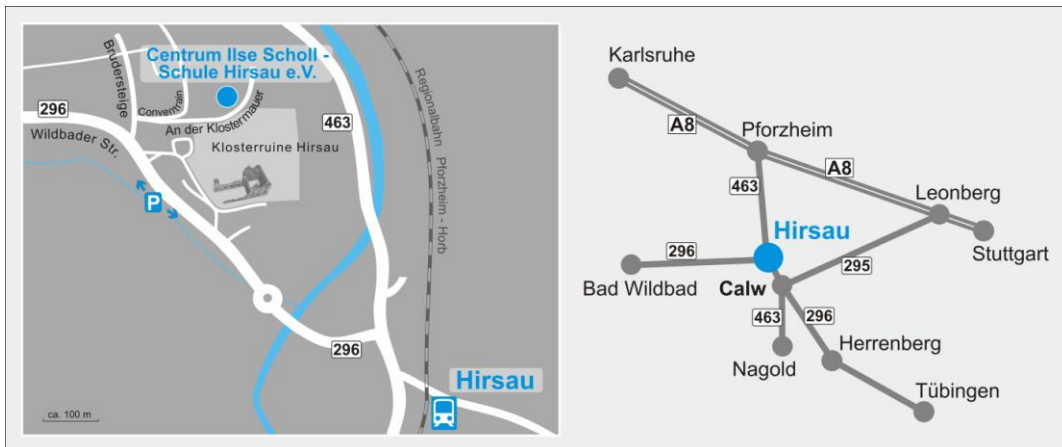

Sulamith Samuleit
Beckerstraße 6a
12157 Berlin
Tel. 030-8550502

Katarina Rehm
Hasenbergsteige 1
70178 Stuttgart
Tel. 0711-617738

Veranstaltungsort:

Die Tagung findet im Ilse-Scholl-Haus statt.

Adresse:
An der Klostermauer 1
75365 Calw-Hirsau

Preisgünstige Unterkunft (ab 40 Euro im Einzelzimmer) bietet das **Wirtshaus zum Löwen**
Wildbader Straße 20, 75365 Calw-Hirsau, Tel. 07051-58576, www.wirtshaus-loewen-hirsau.de

Es gibt außerdem einige Pensionen in der näheren Umgebung.